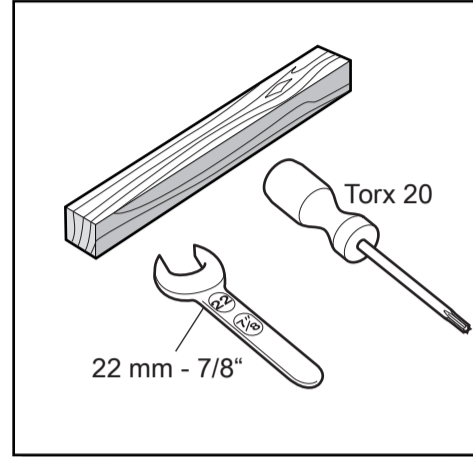

de Montageanleitung
Standgerät

en Installation instructions
Free-standing appliance

fr Notice de montage
Appareil indépendant

it Istruzioni per il montaggio
Apparecchio

nl Montagehandleiding
Vrijstaand apparaat

da Monteringsvejledning
Gulvmodel

no Monteringsanvisning
Frittstående apparat

sv Monteringsanvisning
Fristående skåp

fi Asennusohjeet
Vapaasti sijoitettava laite

es Instrucciones de montaje
Aparato de libre instalación

pt Instruções de montagem
Aparelho Solo

el Οδηγίες τοποθέτησης
Ανεξάρτητη συσκευή

tr Montaj kılavuzu
Solo cihaz

ru Инструкция по монтажу
Напольный прибор

kk Орнату жөнiнде нұсқаулар
Едендік құрылғы

uk Інструкція з монтажу
Підлоговий прилад

cs Montážní návod
Volně stojící spotřebič

pl Instrukcja montażu
Urządzenie wolnostojące

hu Szerelési útmutató
Magánálló készülék

ro Instrucțiunea de montaj
Aparat independent

et Paigaldusjuhend
Eraldiseisev seade

sk Návod na montáž
Voľne stojací spotrebič

sl Navodilo za montažo
Samostojna naprava

ar إرشادات التركيب
جهاز للنصب المنفرد

fa راهنمای مونتاژ
دستگاه استاندارد

he הוראות הרכבה
מכשיר ניצב