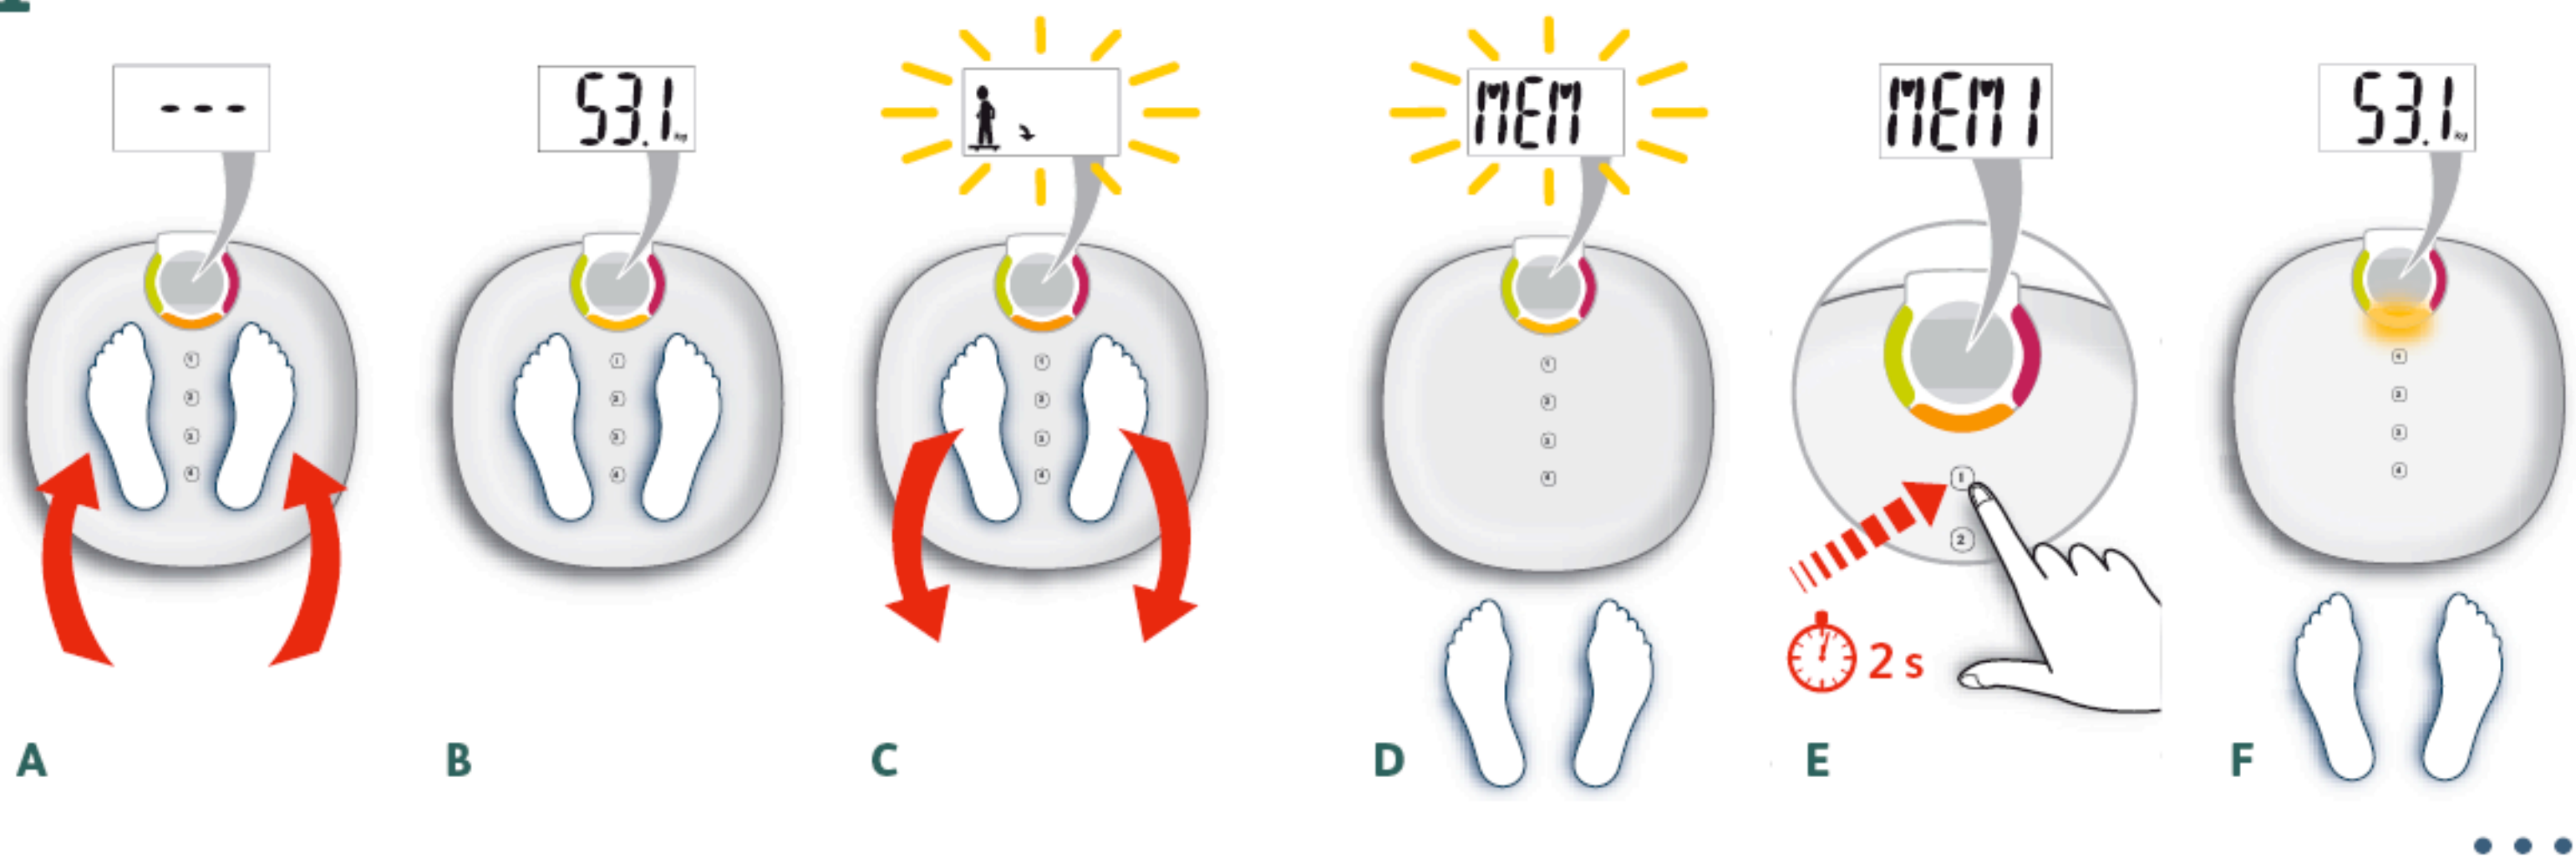

MARQUE: TEFAL

REFERENCE: EVOLIS PP5150V0

CODIC: 4035895

Tefal®

EVOLIS
EVOLIS GLASS

www.tefal.com

I**Visio Control****II**

F	Service consommateurs & commande accessoires	09 74 50 47 74	www.tefal.fr
B	Service consommateurs Consumentendienst	070/23 21 59	www.tefal.be
NL	Consumenten-service	+ 31 318 58 24 24	www.tefal.nl
D	Kundenservice	+ 49 212 387 400	www.tefal.de
I	Servizio consumatori	+ 39 199 20 73 54	www.tefal.it
GB	Consumer Service & Accessories ordering	44 845 725 85 88	www.tefal.co.uk
E	Servicio al consumidor	+ 34 902 312 400	www.tefal.es
P	Clube Consumidor	+ 351 808 284 735	www.tefal.pt
GR		+ 30 801 11 97 101 + 30 210 63 71 251	www.tefal.gr
TR	Müşteri hizmetleri	444 40 50	www.tefal.com.tr
DK	Kundeservice	+ 45 4466 31 55	www.tefal.dk
S	Kundservice	+ 46 8 594 213 30	www.tefal.se
FIN	Asiakaspalvelu	+ 358 962 29 420	www.tefal.fi
N	Kundeservice & bestilling av reservedeler	+ 47 815 09 567	www.tefal.no
RUS		+ 40 213 10 34 47	www.tefal.com.ru
UA		+ 38 044 417 64 13	www.tefal.com.ru
PL		+ 48 801 300 421	www.tefal.pl
CZ		+ 420 222 31712 7	www.tefal.cz
SK		+ 421 4488 71 24	www.tefal.sk
H		+ 36 1801 84 34	www.tefal.hu
SR			www.yu.tefal.com
SLO		+ 386 22 50 9230	www.tefal.si
BG		+ 070 010 218	www.tefal.bg
RO		+ 40 (21) 233.13.45	www.tefal.ro
HR		+ 385 1 3015 294	www.tefal.com.hr