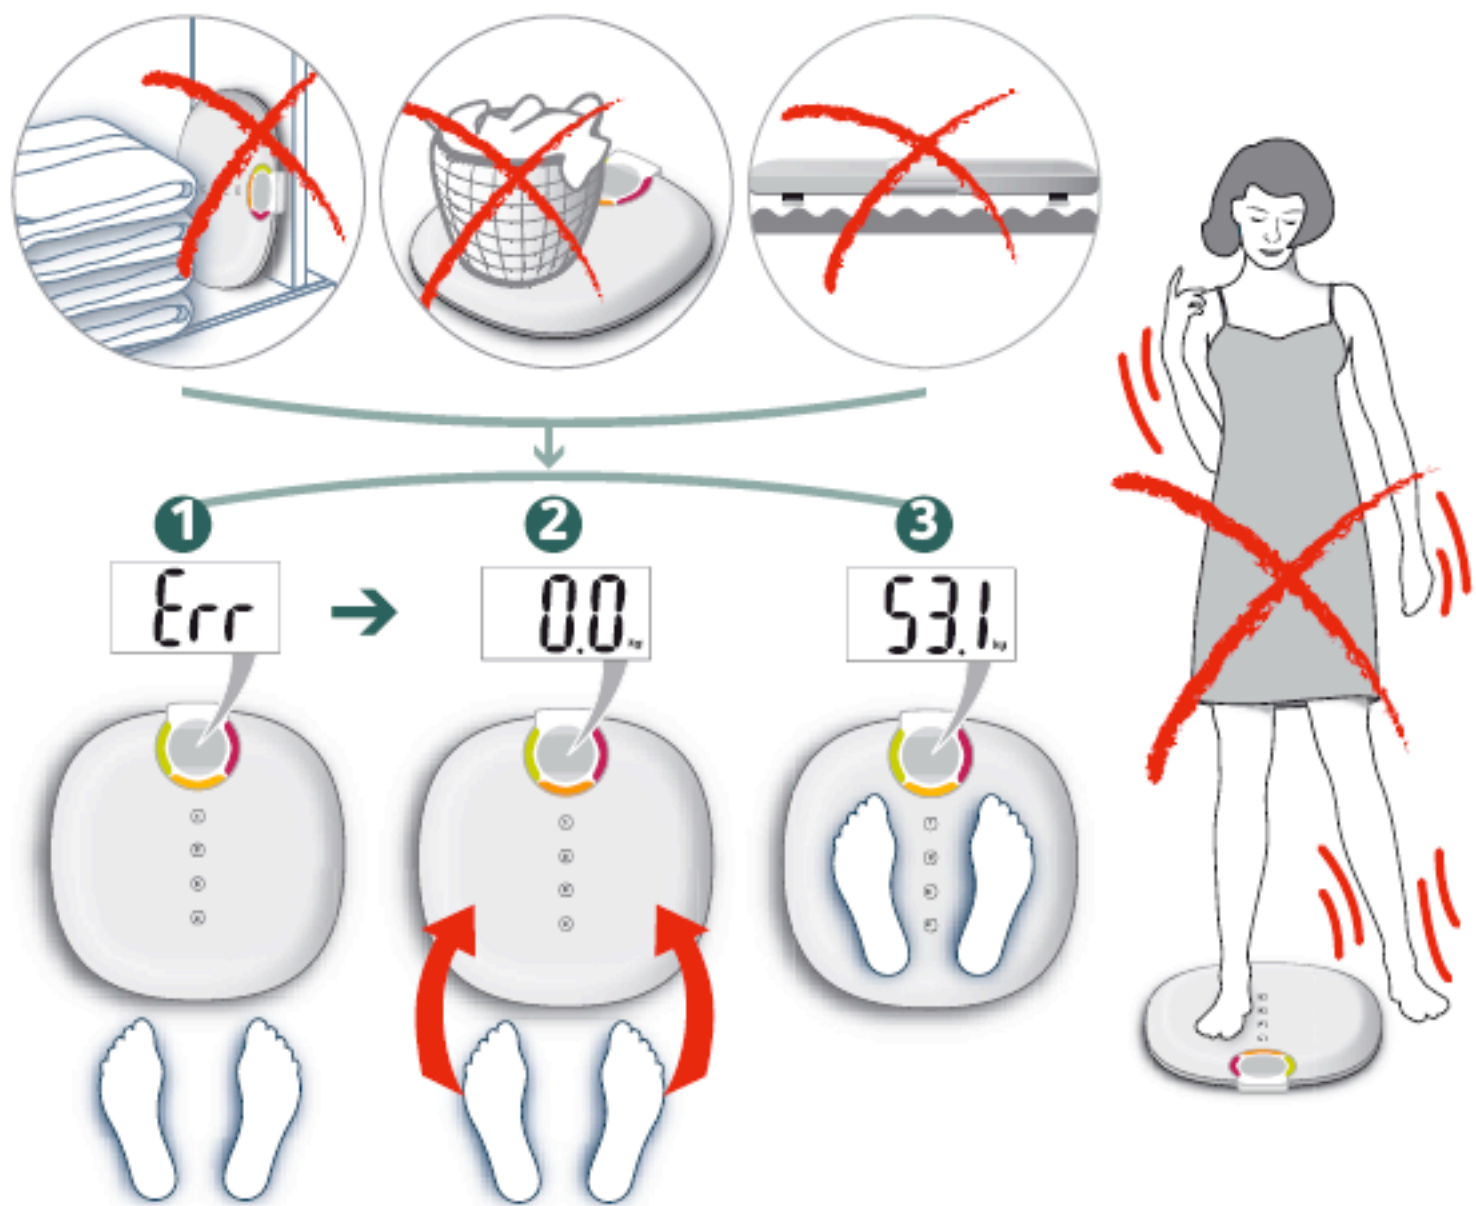

MARQUE: TEFAL

REFERENCE: EVOLIS PP5150V0

CODIC: 4035895

Tefal®

EVOLIS
EVOLIS GLASS

www.tefal.com

I**Visio Control****II**

F	Service consommateurs & commande accessoires	09 74 50 47 74	www.tefal.fr
B	Service consommateurs Consumentendienst	070/23 21 59	www.tefal.be
NL	Consumenten-service	+ 31 318 58 24 24	www.tefal.nl
D	Kundenservice	+ 49 212 387 400	www.tefal.de
I	Servizio consumatori	+ 39 199 20 73 54	www.tefal.it
GB	Consumer Service & Accessories ordering	44 845 725 85 88	www.tefal.co.uk
E	Servicio al consumidor	+ 34 902 312 400	www.tefal.es
P	Clube Consumidor	+ 351 808 284 735	www.tefal.pt
GR		+ 30 801 11 97 101 + 30 210 63 71 251	www.tefal.gr
TR	Müşteri hizmetleri	444 40 50	www.tefal.com.tr
DK	Kundeservice	+ 45 4466 31 55	www.tefal.dk
S	Kundservice	+ 46 8 594 213 30	www.tefal.se
FIN	Asiakaspalvelu	+ 358 962 29 420	www.tefal.fi
N	Kundeservice & bestilling av reservedeler	+ 47 815 09 567	www.tefal.no
RUS		+ 40 213 10 34 47	www.tefal.com.ru
UA		+ 38 044 417 64 13	www.tefal.com.ru
PL		+ 48 801 300 421	www.tefal.pl
CZ		+ 420 222 31712 7	www.tefal.cz
SK		+ 421 4488 71 24	www.tefal.sk
H		+ 36 1801 84 34	www.tefal.hu
SR			www.yu.tefal.com
SLO		+ 386 22 50 9230	www.tefal.si
BG		+ 070 010 218	www.tefal.bg
RO		+ 40 (21) 233.13.45	www.tefal.ro
HR		+ 385 1 3015 294	www.tefal.com.hr