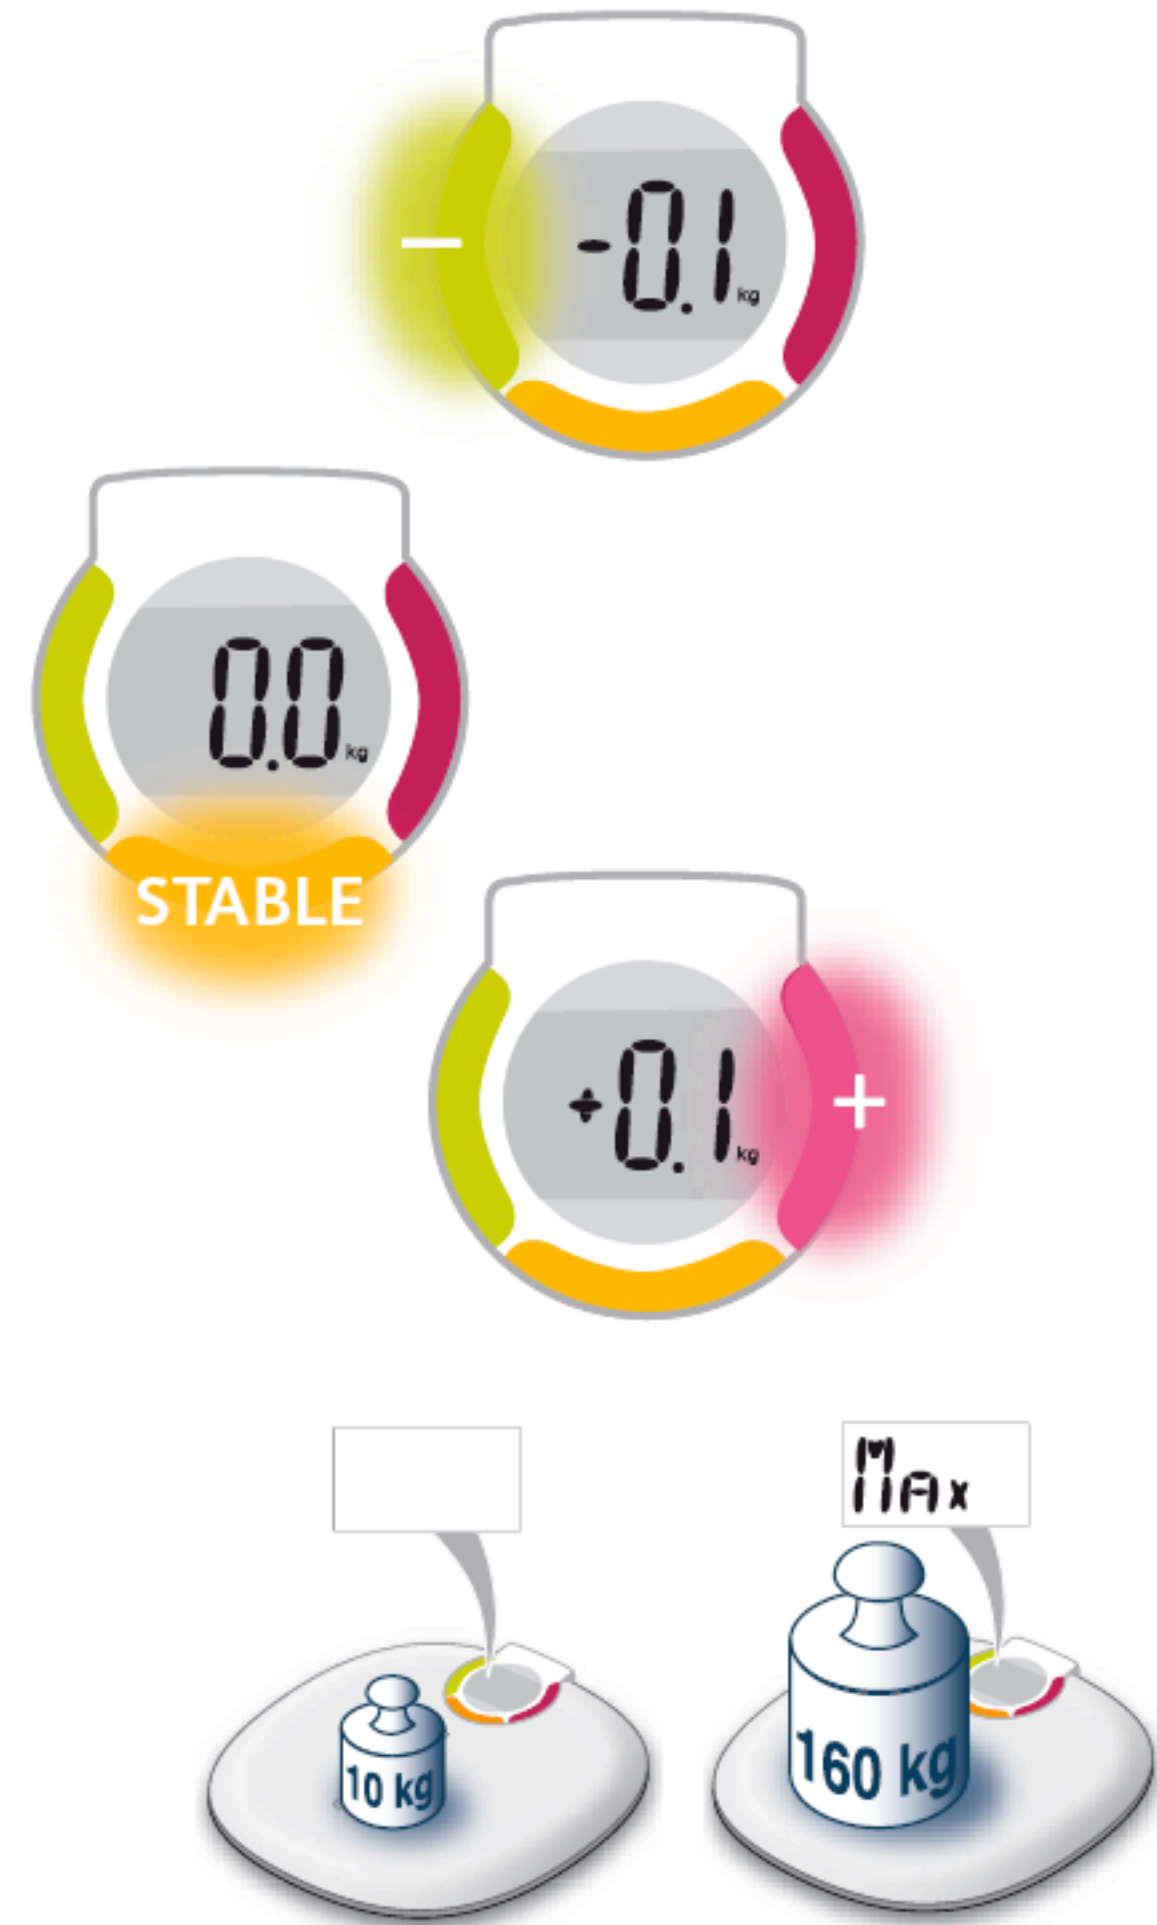

MARQUE: TEFAL

REFERENCE: EVOLIS PP5150V0

CODIC: 4035895

Tefal®

EVOLIS
EVOLIS GLASS

www.tefal.com

I**Visio Control****II**

F	Service consommateurs & commande accessoires	09 74 50 47 74	www.tefal.fr
B	Service consommateurs Consumentendienst	070/23 21 59	www.tefal.be
NL	Consumenten-service	+ 31 318 58 24 24	www.tefal.nl
D	Kundenservice	+ 49 212 387 400	www.tefal.de
I	Servizio consumatori	+ 39 199 20 73 54	www.tefal.it
GB	Consumer Service & Accessories ordering	44 845 725 85 88	www.tefal.co.uk
E	Servicio al consumidor	+ 34 902 312 400	www.tefal.es
P	Clube Consumidor	+ 351 808 284 735	www.tefal.pt
GR		+ 30 801 11 97 101 + 30 210 63 71 251	www.tefal.gr
TR	Müşteri hizmetleri	444 40 50	www.tefal.com.tr
DK	Kundeservice	+ 45 4466 31 55	www.tefal.dk
S	Kundservice	+ 46 8 594 213 30	www.tefal.se
FIN	Asiakaspalvelu	+ 358 962 29 420	www.tefal.fi
N	Kundeservice & bestilling av reservedeler	+ 47 815 09 567	www.tefal.no
RUS		+ 40 213 10 34 47	www.tefal.com.ru
UA		+ 38 044 417 64 13	www.tefal.com.ru
PL		+ 48 801 300 421	www.tefal.pl
CZ		+ 420 222 31712 7	www.tefal.cz
SK		+ 421 4488 71 24	www.tefal.sk
H		+ 36 1801 84 34	www.tefal.hu
SR			www.yu.tefal.com
SLO		+ 386 22 50 9230	www.tefal.si
BG		+ 070 010 218	www.tefal.bg
RO		+ 40 (21) 233.13.45	www.tefal.ro
HR		+ 385 1 3015 294	www.tefal.com.hr