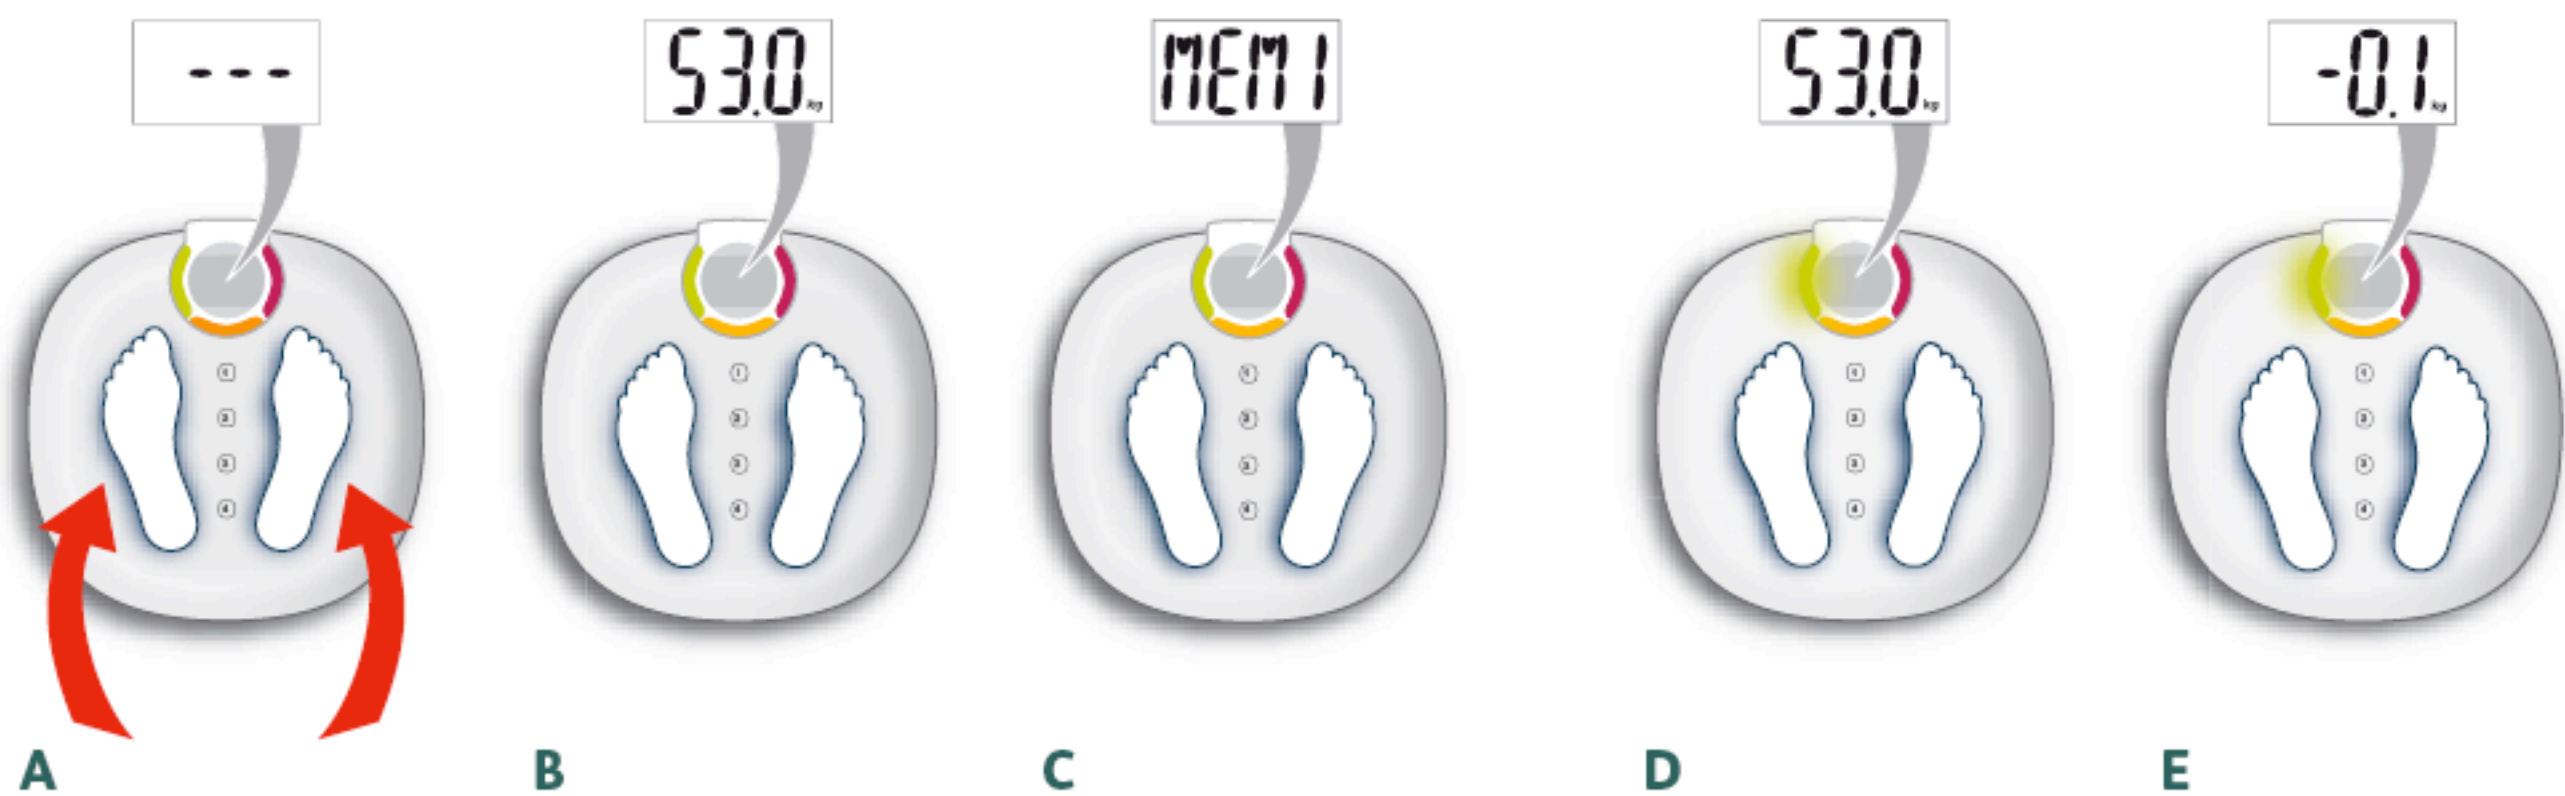

MARQUE: TEFAL

REFERENCE: EVOLIS PP5150V0

CODIC: 4035895

Tefal®

EVOLIS
EVOLIS GLASS

www.tefal.com

I**Visio Control****II**

F	Service consommateurs & commande accessoires	09 74 50 47 74	www.tefal.fr
B	Service consommateurs Consumentendienst	070/23 21 59	www.tefal.be
NL	Consumenten-service	+ 31 318 58 24 24	www.tefal.nl
D	Kundenservice	+ 49 212 387 400	www.tefal.de
I	Servizio consumatori	+ 39 199 20 73 54	www.tefal.it
GB	Consumer Service & Accessories ordering	44 845 725 85 88	www.tefal.co.uk
E	Servicio al consumidor	+ 34 902 312 400	www.tefal.es
P	Clube Consumidor	+ 351 808 284 735	www.tefal.pt
GR		+ 30 801 11 97 101 + 30 210 63 71 251	www.tefal.gr
TR	Müşteri hizmetleri	444 40 50	www.tefal.com.tr
DK	Kundeservice	+ 45 4466 31 55	www.tefal.dk
S	Kundservice	+ 46 8 594 213 30	www.tefal.se
FIN	Asiakaspalvelu	+ 358 962 29 420	www.tefal.fi
N	Kundeservice & bestilling av reservedeler	+ 47 815 09 567	www.tefal.no
RUS		+ 40 213 10 34 47	www.tefal.com.ru
UA		+ 38 044 417 64 13	www.tefal.com.ru
PL		+ 48 801 300 421	www.tefal.pl
CZ		+ 420 222 31712 7	www.tefal.cz
SK		+ 421 4488 71 24	www.tefal.sk
H		+ 36 1801 84 34	www.tefal.hu
SR			www.yu.tefal.com
SLO		+ 386 22 50 9230	www.tefal.si
BG		+ 070 010 218	www.tefal.bg
RO		+ 40 (21) 233.13.45	www.tefal.ro
HR		+ 385 1 3015 294	www.tefal.com.hr