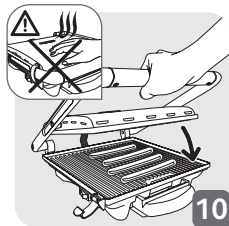

MARQUE: TEFAL
REFERENCE: GC241D12
CODiC: 4346173

NOTICE
↓

Tefal®

Inicio Grill

www.tefal.com

1**1****2****3****2****4****5****6****7****8****9****10**

9100023700