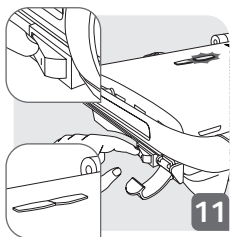

MARQUE: TEFAL
REFERENCE: GC241D12
CODiC: 4346173

NOTICE
↓

Tefal®

Inicio Grill

www.tefal.com

1**1****2****3****2****4****5****6****7****8****9****10**

9100023700