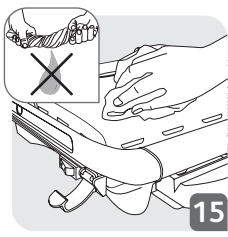

MARQUE: TEFAL
REFERENCE: GC241D12
CODiC: 4346173

NOTICE
↓

Tefal®

Inicio Grill

www.tefal.com

1**1****2****3****2****4****5****6****7****8****9****10**

9100023700