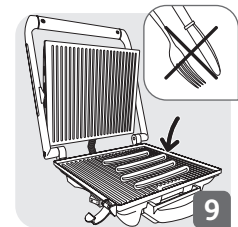

MARQUE: TEFAL
REFERENCE: GC241D12
CODiC: 4346173

NOTICE
↓

Tefal®

Inicio Grill

www.tefal.com

1**1****2****3****2****4****5****6****7****8****9****10**

9100023700