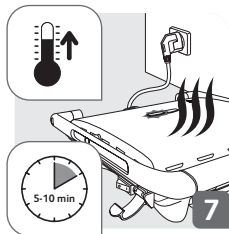

MARQUE: TEFAL
REFERENCE: GC241D12
CODiC: 4346173

NOTICE
↓

Tefal®

Inicio Grill

www.tefal.com

1**1****2****3****2****4****5****6****7****8****9****10**

9100023700