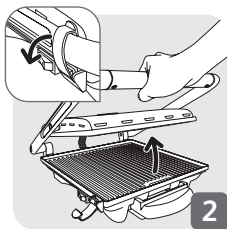

MARQUE: TEFAL
REFERENCE: GC241D12
CODiC: 4346173

NOTICE
↓

Tefal®

Inicio Grill

www.tefal.com

1**1****2****3****2****4****5****6****7****8****9****10**

9100023700