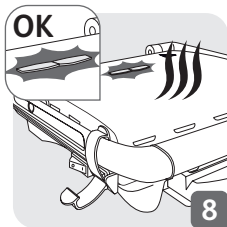

MARQUE: TEFAL
REFERENCE: GC241D12
CODiC: 4346173

NOTICE
↓

Tefal®

Inicio Grill

www.tefal.com

1**1****2****3****2****4****5****6****7****8****9****10**

9100023700