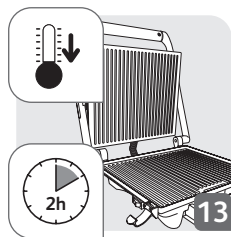

MARQUE: TEFAL
REFERENCE: GC241D12
CODiC: 4346173

NOTICE
↓

Tefal®

Inicio Grill

www.tefal.com

1**1****2****3****2****4****5****6****7****8****9****10**

9100023700