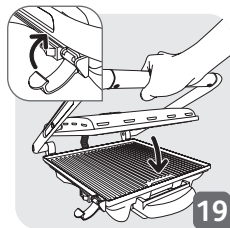

MARQUE: TEFAL
REFERENCE: GC241D12
CODiC: 4346173

NOTICE
↓

Tefal®

Inicio Grill

www.tefal.com

1**1****2****3****2****4****5****6****7****8****9****10**

9100023700