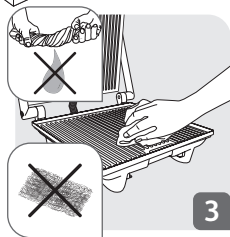

MARQUE: TEFAL
REFERENCE: GC241D12
CODiC: 4346173

NOTICE
↓

Tefal®

Inicio Grill

www.tefal.com

1**1****2****3****2****4****5****6****7****8****9****10**

9100023700