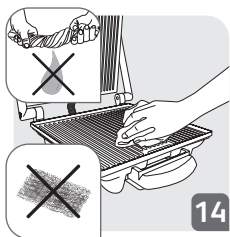

MARQUE: TEFAL
REFERENCE: GC241D12
CODiC: 4346173

NOTICE
↓

Tefal®

Inicio Grill

www.tefal.com

1**1****2****3****2****4****5****6****7****8****9****10**

9100023700