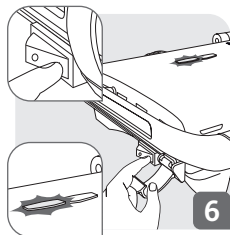

MARQUE: TEFAL
REFERENCE: GC241D12
CODiC: 4346173

NOTICE
↓

Tefal®

Inicio Grill

www.tefal.com

1**1****2****3****2****4****5****6****7****8****9****10**

9100023700