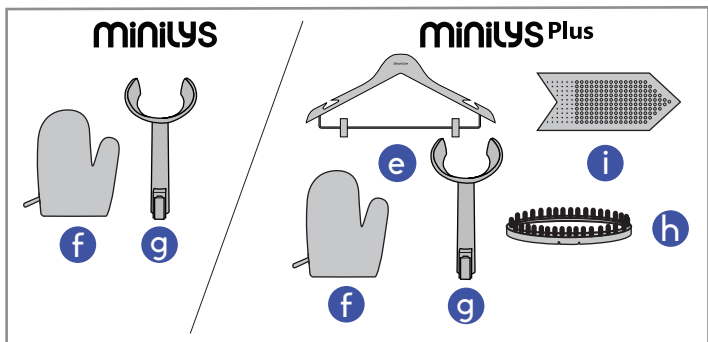

STEAMONE

GENERATEUR VAPEUR

MI60MB

MANUEL D'UTILISATION

Besoin d'aide ? Rendez-vous sur www.communaute.darty.com

QUICK START

minilys Plus
/minilys

SteamOne
EXPERT FRANÇAIS DU STYLE