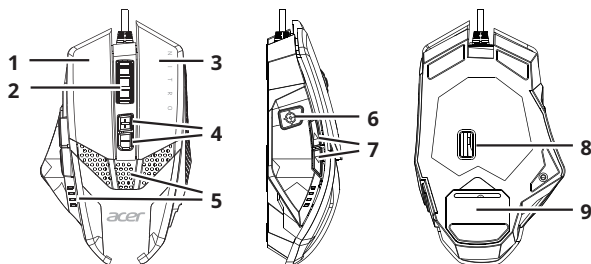

Caractéristiques

- Modèle : NMW810
- Type de connecteur : USB
- Longueur de câble : Ø3,5, 1 500 mm
- Dimensions (Lo x La x H) : 127 x 78 x 38,5 mm
- Poids : 144 ± 10 g (UGS par défaut)
- PPP maximum : 4000
- Boutons : 8
- Type de capteur : Optique

Fonctionnalités du périphérique

1. Bouton gauche
2. Molette de défilement
3. Bouton droit
4. Paramètres PPP :
  1000/1500/2000/2500/3000/4000
5. Indicateur PPP
6. Feu en rafale (x3)
7. Boutons latéraux
8. Capteur optique
9. Poids (5 g x 4)

Contenu de la boîte

- Souris NITRO x 1
- Livret de garantie x 1
- Guide de démarrage rapide x 1

Compatibilité système

- Microsoft® Windows® 7 x64/x32, Windows® 8 x64/x32, Windows® 8.1 x64/x32, Windows® 10 x64
- Port USB