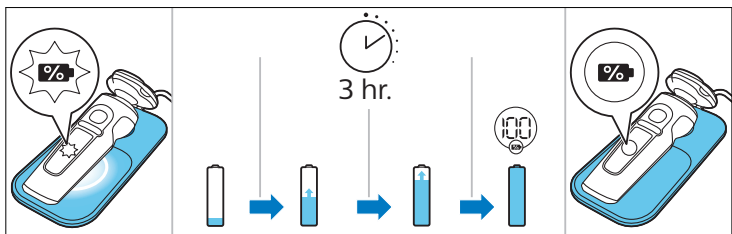

MARQUE: PHILIPS
REFERENCE: SP9860/13
CODIC: 4587308

NOTICE
↓

PHILIPS

SP9863
SP9862
SP9861
SP9860

www.philips.com/support/ifu-lux

RQ585, RQ560
RQ563