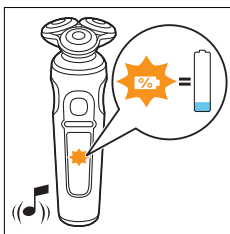

MARQUE: PHILIPS
REFERENCE: SP9860/13
CODIC: 4587308

NOTICE
↓

PHILIPS

SP9863
SP9862
SP9861
SP9860

www.philips.com/support/ifu-lux

RQ585, RQ560
RQ563