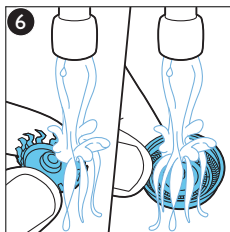

MARQUE: PHILIPS
REFERENCE: SP9860/13
CODIC: 4587308

NOTICE
↓

PHILIPS

SP9863
SP9862
SP9861
SP9860

www.philips.com/support/ifu-lux

RQ585, RQ560
RQ563