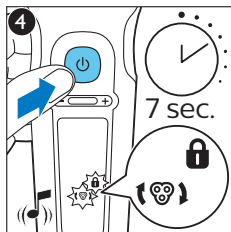

MARQUE: PHILIPS
REFERENCE: SP9860/13
CODIC: 4587308

NOTICE
↓

PHILIPS

SP9863
SP9862
SP9861
SP9860

www.philips.com/support/ifu-lux

RQ585, RQ560
RQ563