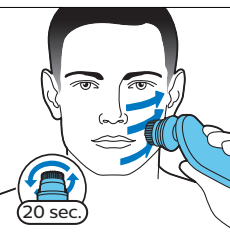

MARQUE: PHILIPS
REFERENCE: SP9860/13
CODIC: 4587308

NOTICE
↓

PHILIPS

SP9863
SP9862
SP9861
SP9860

www.philips.com/support/ifu-lux

RQ585, RQ560
RQ563