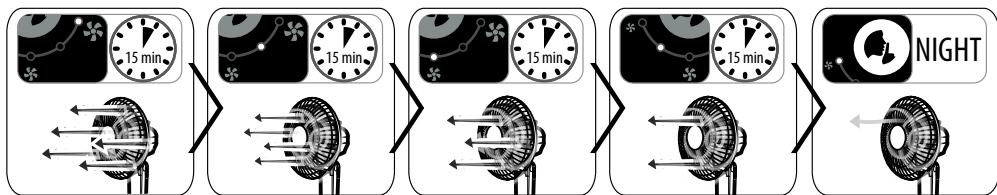

5.

6.

FR Pour chaque vitesse ou mode (Natural ou Decrescendo), l'appareil garde en mémoire la dernière vitesse utilisée.
EN For each speed or mode (Natural or Decrescendo), the appliance keeps in memory the last speed used.
ES Para cada velocidad o modo (Natural o Decrescendo), el aparato memoriza la última velocidad utilizada.