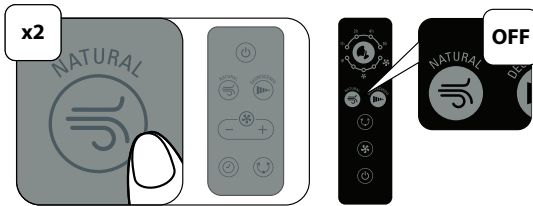

5.

6.

FR Pour chaque vitesse ou mode (Natural ou Decrescendo), l'appareil garde en mémoire la dernière vitesse utilisée.
EN For each speed or mode (Natural or Decrescendo), the appliance keeps in memory the last speed used.
ES Para cada velocidad o modo (Natural o Decrescendo), el aparato memoriza la última velocidad utilizada.