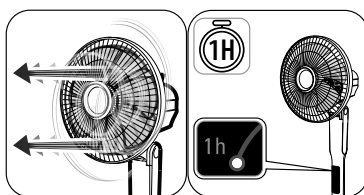

6.

FR Pour chaque vitesse ou mode (Natural ou Decrescendo), l'appareil garde en mémoire la dernière vitesse utilisée.
EN For each speed or mode (Natural or Decrescendo), the appliance keeps in memory the last speed used.
ES Para cada velocidad o modo (Natural o Decrescendo), el aparato memoriza la última velocidad utilizada.

7.

8.