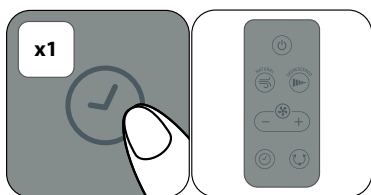

6.

FR Pour chaque vitesse ou mode (Natural ou Decrescendo), l'appareil garde en mémoire la dernière vitesse utilisée.
EN For each speed or mode (Natural or Decrescendo), the appliance keeps in memory the last speed used.
ES Para cada velocidad o modo (Natural o Decrescendo), el aparato memoriza la última velocidad utilizada.

7.

8.