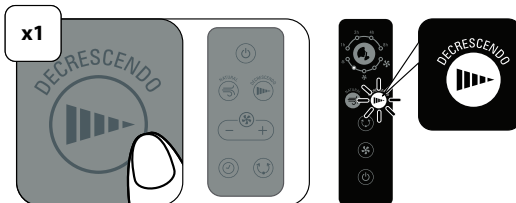

5.

6.

FR Pour chaque vitesse ou mode (Natural ou Decrescendo), l'appareil garde en mémoire la dernière vitesse utilisée.
EN For each speed or mode (Natural or Decrescendo), the appliance keeps in memory the last speed used.
ES Para cada velocidad o modo (Natural o Decrescendo), el aparato memoriza la última velocidad utilizada.