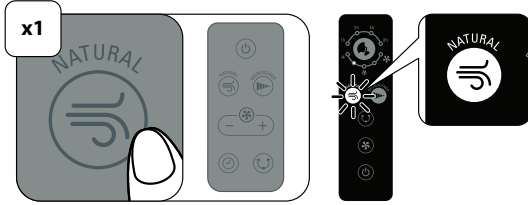

5.

6.

FR Pour chaque vitesse ou mode (Natural ou Decrescendo), l'appareil garde en mémoire la dernière vitesse utilisée.
EN For each speed or mode (Natural or Decrescendo), the appliance keeps in memory the last speed used.
ES Para cada velocidad o modo (Natural o Decrescendo), el aparato memoriza la última velocidad utilizada.